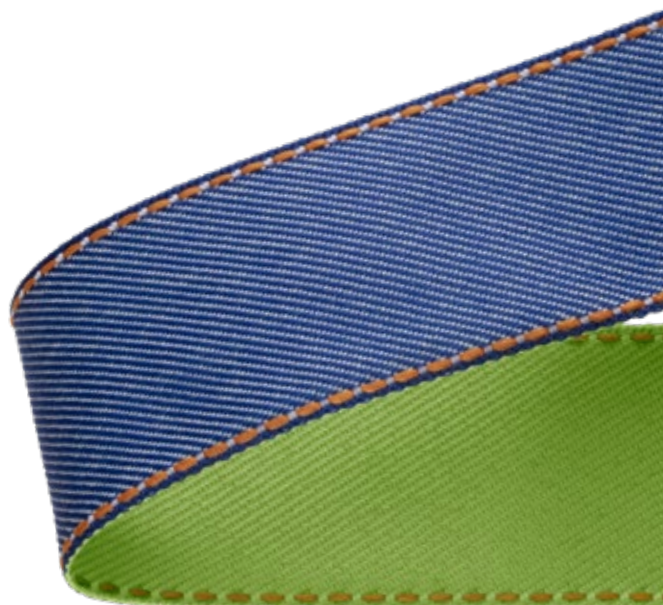

91 Verde-Fluor

As cores podem apresentar variações sutis em relação às peças físicas.