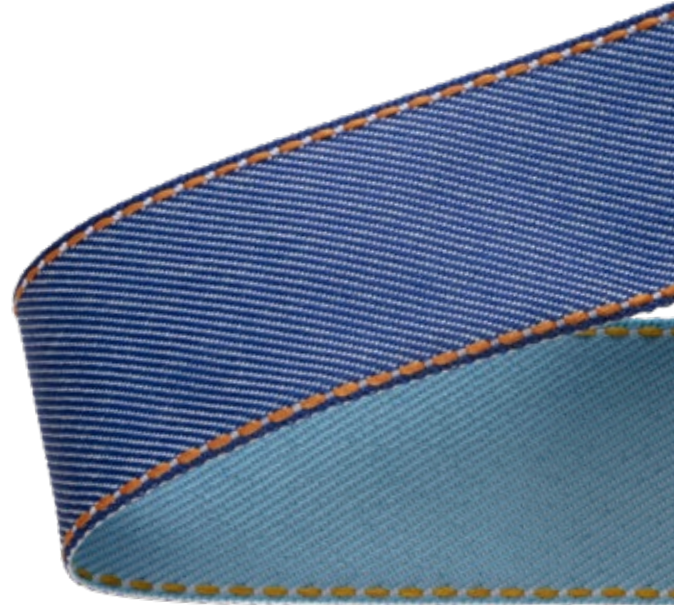

67 Azul-Fluor