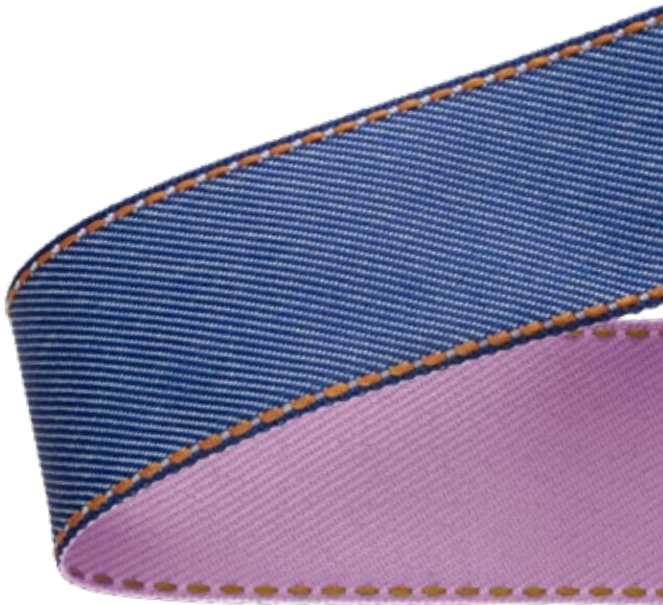

Instruções de conservação:

As cores podem apresentar variações sutis em relação às peças físicas.

950 M

FITA jeans pespontada

Rolo com 10 metros
100% Poliéster

Largura disponível:
38mm

Instruções de conservação: 