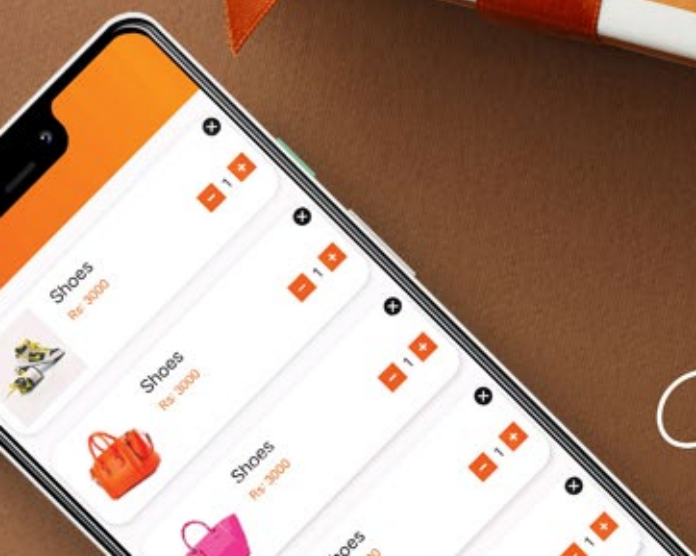

A compra pode ser virtual, mas a emoção é real!

Soluções de laços prontos
para e-commerce.

A embalagem tem um papel fundamental no e-commerce, pois além de assegurar a integridade dos produtos elas afetam diretamente a experiência do consumidor, sendo uma estratégia fundamental de fidelização dos clientes. Com a Cinderela você pode personalizar fitas com a sua marca e ter à disposição laços prontos para decoração, valorizando imediatamente o seu produto e as compras de seus clientes.

EMBRULHAR
PARA PRESENTE

CINDERELA
FITAS E VIÉS

Com amor!
Cinderela